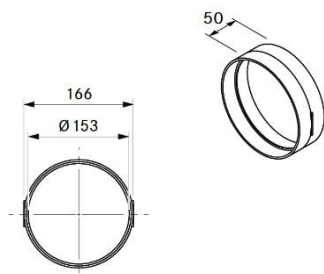

Produktnr: EFBH15
Produktnavn: BORA Ecotube bend
horisontalt 15°

Produktnr: EFV
Produktnavn: BORA Ecotube
skjøtestykke flat

Produktnr: EFD
Produktnavn: BORA Ecotube
gummipakning flat

Produktnr: EF47
Produktnavn: BORA Ecotube skjøtestykke
innvendig mellom bend

Produktnr: EFA
Produktnavn: BORA Ecotube overgang
flatkanal Ecotube- Naber

Produktnr: ER750
Produkt navn: BORA Ecotube
rund kanal 750 mm

Produktnr: ERB90
Produkt navn: BORA Ecotube bend 90°

Produktnr: ERV
Produkt navn: BORA Ecotube
skjøtestykke rund

Produktnr: ERD
Produkt navn: BORA Ecotube
gummipakning rund

Produktnr: EFMS
Produkt navn: BORA Ecotube
monteringsbrakett flatkanal

Produktnr: UEBF
Produkt navn: BORA 3box veggventil
m/flat anslutning

Utskjæring i vegg: 326 x 172 mm.