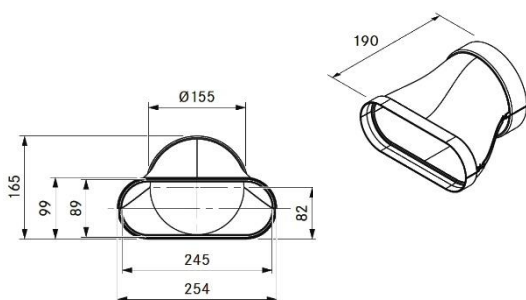

Produktnr: EF750
 Produktnavn: BORA Ecotube
 flatkanal 750 mm

Produktnr: EFS750
 Produktnavn: Forsterket flatkanal 750 mm.
 Med innvendige vegger, kan støpes ned i gulv
 uten ekstra støtte

Produktnr: EFBH90
 Produktnavn: BORA Ecotube bend
 horisontalt 90°

Produktnr: EFR90
 Produktnavn: BORA Ecotube bend
 flat-rund 90°

Produktnr: EFBV90
 Produktnavn: BORA Ecotube bend
 vertikalt 90°

Produktnr: EFRG
 Produktnavn: BORA Ecotube
 overgang flat-rund

Produktnr: EFRV
Produktnavn: BORA Ecotube overgang
flat-rund m/høydeforskjell

Produktnr: EFBH15
Produktnavn: BORA Ecotube bend
horisontalt 15°

Produktnr: EFV
Produktnavn: BORA Ecotube
skjøtestykke flat

Produktnr: EFD
Produktnavn: BORA Ecotube
gummipakning flat

Produktnr: EF47
Produktnavn: BORA Ecotube skjøtestykke
innvendig mellom bend