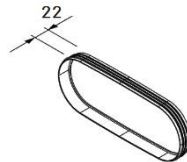

Produktnr: EF750
 Produktnavn: BORA Ecotube
 flatkanal 750 mm

Produktnr: EFS750
 Produktnavn: Forsterket flatkanal 750 mm.
 Med innvendige vegger, kan støpes ned i gulv
 uten ekstra støtte

Produktnr: EFBH90
 Produktnavn: BORA Ecotube bend
 horisontalt 90°

Produktnr: EFR90
 Produktnavn: BORA Ecotube bend
 flat-rund 90°

Produktnr: EFBV90
 Produktnavn: BORA Ecotube bend
 vertikalt 90°

Produktnr: EFRG
 Produktnavn: BORA Ecotube
 overgang flat-rund

Produktnr: EFRV
Produktnavn: BORA Ecotube overgang
flat-rund m/høydeforskjell

Produktnr: EFBH15
Produktnavn: BORA Ecotube bend
horisontalt 15°

Produktnr: EFV
Produktnavn: BORA Ecotube
skjøtestykke flat

Produktnr: EFD
Produktnavn: BORA Ecotube
gummipakning flat

Produktnr: EF47
Produktnavn: BORA Ecotube skjøtestykke
innvendig mellom bend

Produktnr: EFA
Produktnavn: BORA Ecotube overgang
flatkanal Ecotube- Naber

Produktnr: ER750
Produkt navn: BORA Ecotube
rund kanal 750 mm

Produktnr: ERB90
Produkt navn: BORA Ecotube bend 90°

Produktnr: ERV
Produkt navn: BORA Ecotube
skjøtestykke rund