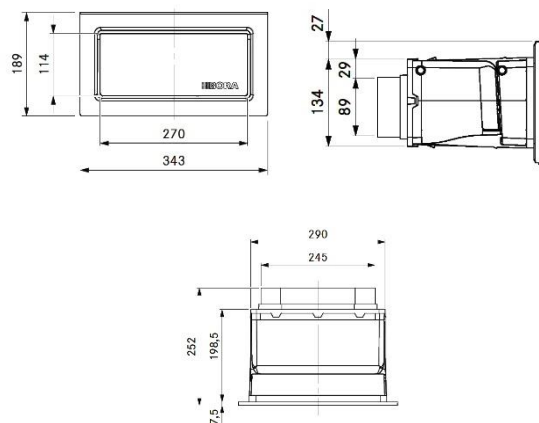

Produktnr: ERD
Produkt navn: BORA Ecotube
gummipakning rund

Produktnr: EFMS
Produkt navn: BORA Ecotube
monteringsbrakett flatkanal

Produktnr: UEBF
Produkt navn: BORA 3box veggventil
m/flat anslutning

Utskjæring i vegg: 326 x 172 mm.