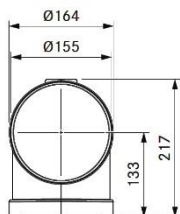

Produktnr: ERB90
Produkt navn: BORA Ecotube bend 90°