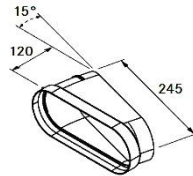

Produktnr: EFR90
 Produktnavn: BORA Ecotube bend
 flat-rund 90°

Produktnr: EFBV90
 Produktnavn: BORA Ecotube bend
 vertikalt 90°

Produktnr: EFRG
 Produktnavn: BORA Ecotube
 overgang flat-rund

Produktnr: EFRV
Produktnavn: BORA Ecotube overgang
flat-rund m/høydeforskjell

Produktnr: EFBH15
Produktnavn: BORA Ecotube bend
horisontalt 15°

Produktnr: EFV
Produktnavn: BORA Ecotube
skjøtestykke flat

Produktnr: EFD
Produktnavn: BORA Ecotube
gummipakning flat

Produktnr: EF47
Produktnavn: BORA Ecotube skjøtestykke
innvendig mellom bend