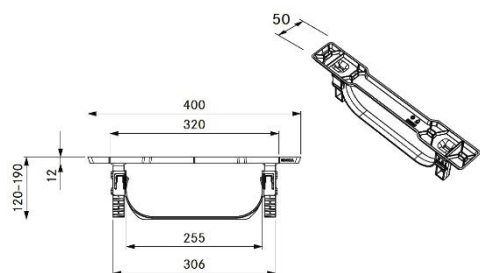

Produktnr: EFA
Produktnavn: BORA Ecotube overgang
flatkanal Ecotube- Naber

Produktnr: ER750
Produkt navn: BORA Ecotube
rund kanal 750 mm

Produktnr: ERB90
Produkt navn: BORA Ecotube bend 90°

Produktnr: ERV
Produkt navn: BORA Ecotube
skjøtestykke rund

Produktnr: ERD
Produkt navn: BORA Ecotube
gummipakning rund

Produktnr: EFMS
Produkt navn: BORA Ecotube
monteringsbrakett flatkanal

Produktnr: UEBF
Produkt navn: BORA 3box veggventil
m/flat anslutning

Utskjæring i vegg: 326 x 172 mm.