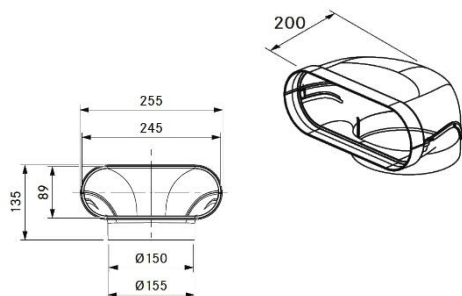

Produktnr: EF750
 Produktnavn: BORA Ecotube
 flatkanal 750 mm

Produktnr: EFS750
 Produktnavn: Forsterket flatkanal 750 mm.
 Med innvendige vegger, kan støpes ned i gulv
 uten ekstra støtte

Produktnr: EFBH90
 Produktnavn: BORA Ecotube bend
 horisontalt 90°

Produktnr: EFR90
 Produktnavn: BORA Ecotube bend
 flat-rund 90°

Produktnr: EFBV90
 Produktnavn: BORA Ecotube bend
 vertikalt 90°

Produktnr: EFRG
 Produktnavn: BORA Ecotube
 overgang flat-rund

Produktnr: EFRV
Produktnavn: BORA Ecotube overgang
flat-rund m/høydeforskjell