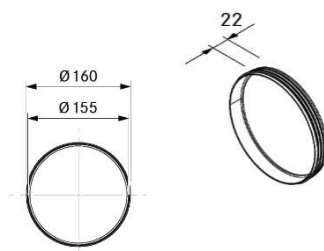

Produktnr: EFBH15
Produktnavn: BORA Ecotube bend
horisontalt 15°

Produktnr: EFV
Produktnavn: BORA Ecotube
skjøtestykke flat

Produktnr: EFD
Produktnavn: BORA Ecotube
gummipakning flat

Produktnr: EF47
Produktnavn: BORA Ecotube skjøtestykke
innvendig mellom bend

Produktnr: EFA
Produktnavn: BORA Ecotube overgang
flatkanal Ecotube- Naber

Produktnr: ER750
Produkt navn: BORA Ecotube
rund kanal 750 mm

Produktnr: ERB90
Produkt navn: BORA Ecotube bend 90°

Produktnr: ERV
Produkt navn: BORA Ecotube
skjøtestykke rund

Produktnr: ERD
Produkt navn: BORA Ecotube
gummipakning rund

Produktnr: EFMS
Produkt navn: BORA Ecotube
monteringsbrakett flatkanal

Produktnr: UEBF
Produkt navn: BORA 3box veggventil
m/flat anslutning

Utskjæring i vegg: 326 x 172 mm.