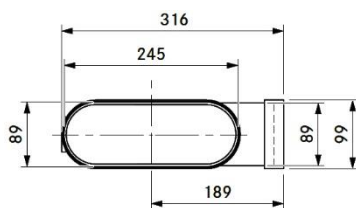

Produktnr: EF750
 Produktnavn: BORA Ecotube
 flatkanal 750 mm

Produktnr: EFS750
 Produktnavn: Forsterket flatkanal 750 mm.
 Med innvendige vegger, kan støpes ned i gulv
 uten ekstra støtte

Produktnr: EFBH90
 Produktnavn: BORA Ecotube bend
 horisontalt 90°

Produktnr: EFR90
 Produktnavn: BORA Ecotube bend
 flat-rund 90°

Produktnr: EFBV90
 Produktnavn: BORA Ecotube bend
 vertikalt 90°

Produktnr: EFRG
 Produktnavn: BORA Ecotube
 overgang flat-rund

Produktnr: EFRV
Produktnavn: BORA Ecotube overgang
flat-rund m/høydeforskjell

Produktnr: EFBH15
Produktnavn: BORA Ecotube bend
horisontalt 15°

Produktnr: EFV
Produktnavn: BORA Ecotube
skjøtestykke flat

Produktnr: EFD
Produktnavn: BORA Ecotube
gummipakning flat

Produktnr: EF47
Produktnavn: BORA Ecotube skjøtestykke
innvendig mellom bend

Produktnr: ERD
Produkt navn: BORA Ecotube
gummipakning rund

Produktnr: EFMS
Produkt navn: BORA Ecotube
monteringsbrakett flatkanal

Produktnr: UEBF
Produkt navn: BORA 3box veggventil
m/flat anslutning

Utskjæring i vegg: 326 x 172 mm.