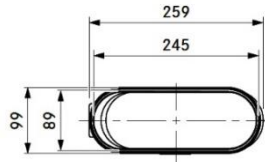

Produktnr: EF750
 Produktnavn: BORA Ecotube
 flatkanal 750 mm

Produktnr: EFS750
 Produktnavn: Forsterket flatkanal 750 mm.
 Med innvendige vegger, kan støpes ned i gulv
 uten ekstra støtte

Produktnr: EFBH90
 Produktnavn: BORA Ecotube bend
 horisontalt 90°

Produktnr: EFR90
 Produktnavn: BORA Ecotube bend
 flat-rund 90°

Produktnr: EFBV90
 Produktnavn: BORA Ecotube bend
 vertikalt 90°

Produktnr: EFRG
 Produktnavn: BORA Ecotube
 overgang flat-rund

Produktnr: EFRV
Produktnavn: BORA Ecotube overgang
flat-rund m/høydeforskjell

Produktnr: EFBH15
Produktnavn: BORA Ecotube bend
horisontalt 15°

Produktnr: EFV
Produktnavn: BORA Ecotube
skjøtestykke flat

Produktnr: EFD
Produktnavn: BORA Ecotube
gummipakning flat

Produktnr: EF47
Produktnavn: BORA Ecotube skjøtestykke
innvendig mellom bend

Produktnr: ERD
Produkt navn: BORA Ecotube
gummipakning rund

Produktnr: EFMS
Produkt navn: BORA Ecotube
monteringsbrakett flatkanal

Produktnr: UEBF
Produkt navn: BORA 3box veggventil
m/flat anslutning

Utskjæring i vegg: 326 x 172 mm.