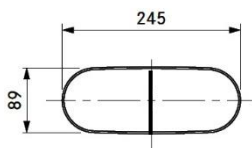

Produktnr: EF750
 Produktnavn: BORA Ecotube
 flatkanal 750 mm

Produktnr: EFS750
 Produktnavn: Forsterket flatkanal 750 mm.
 Med innvendige vegger, kan støpes ned i gulv
 uten ekstra støtte

Produktnr: EFBH90
 Produktnavn: BORA Ecotube bend
 horisontalt 90°

Produktnr: EFR90
 Produktnavn: BORA Ecotube bend
 flat-rund 90°

Produktnr: EFBV90
 Produktnavn: BORA Ecotube bend
 vertikalt 90°

Produktnr: EFRG
 Produktnavn: BORA Ecotube
 overgang flat-rund

Produktnr: EFRV
Produktnavn: BORA Ecotube overgang
flat-rund m/høydeforskjell

Produktnr: EFBH15
Produktnavn: BORA Ecotube bend
horisontalt 15°

Produktnr: EFV
Produktnavn: BORA Ecotube
skjøtestykke flat

Produktnr: EFD
Produktnavn: BORA Ecotube
gummipakning flat

Produktnr: EF47
Produktnavn: BORA Ecotube skjøtestykke
innvendig mellom bend