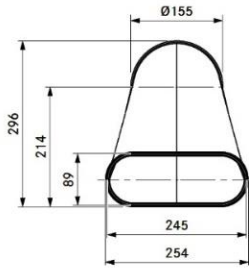

Produktnr: EF750
 Produktnavn: BORA Ecotube
 flatkanal 750 mm

Produktnr: EFS750
 Produktnavn: Forsterket flatkanal 750 mm.
 Med innvendige vegger, kan støpes ned i gulv
 uten ekstra støtte

Produktnr: EFBH90
 Produktnavn: BORA Ecotube bend
 horisontalt 90°

Produktnr: EFR90
 Produktnavn: BORA Ecotube bend
 flat-rund 90°

Produktnr: EFBV90
 Produktnavn: BORA Ecotube bend
 vertikalt 90°

Produktnr: EFRG
 Produktnavn: BORA Ecotube
 overgang flat-rund

Produktnr: EFRV
Produktnavn: BORA Ecotube overgang
flat-rund m/høydeforskjell