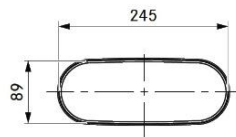

Produktnr: EF750
 Produktnavn: BORA Ecotube
 flatkanal 750 mm

Produktnr: EFS750
 Produktnavn: Forsterket flatkanal 750 mm.
 Med innvendige vegger, kan støpes ned i gulv
 uten ekstra støtte

Produktnr: EFBH90
 Produktnavn: BORA Ecotube bend
 horisontalt 90°

Produktnr: EFR90
 Produktnavn: BORA Ecotube bend
 flat-rund 90°

Produktnr: EFBV90
 Produktnavn: BORA Ecotube bend
 vertikalt 90°

Produktnr: EFRG
 Produktnavn: BORA Ecotube
 overgang flat-rund

Produktnr: EFRV
Produktnavn: BORA Ecotube overgang
flat-rund m/høydeforskjell

Produktnr: EFBH15
Produktnavn: BORA Ecotube bend
horisontalt 15°

Produktnr: EFV
Produktnavn: BORA Ecotube
skjøtestykke flat

Produktnr: EFD
Produktnavn: BORA Ecotube
gummipakning flat

Produktnr: EF47
Produktnavn: BORA Ecotube skjøtestykke
innvendig mellom bend