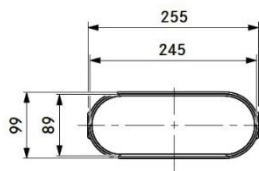

Produktnr: EFR90
 Produktnavn: BORA Ecotube bend
 flat-rund 90°

Produktnr: EFBV90
 Produktnavn: BORA Ecotube bend
 vertikalt 90°

Produktnr: EFRG
 Produktnavn: BORA Ecotube
 overgang flat-rund

Produktnr: EFRV
Produktnavn: BORA Ecotube overgang
flat-rund m/høydeforskjell

Produktnr: EFBH15
Produktnavn: BORA Ecotube bend
horisontalt 15°

Produktnr: EFV
Produktnavn: BORA Ecotube
skjøtestykke flat

Produktnr: EFD
Produktnavn: BORA Ecotube
gummipakning flat

Produktnr: EF47
Produktnavn: BORA Ecotube skjøtestykke
innvendig mellom bend