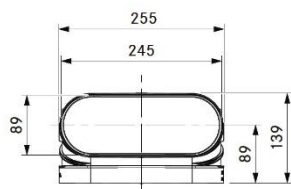

Produktnr: EF750
 Produktnavn: BORA Ecotube
 flatkanal 750 mm

Produktnr: EFS750
 Produktnavn: Forsterket flatkanal 750 mm.
 Med innvendige vegger, kan støpes ned i gulv
 uten ekstra støtte

Produktnr: EFBH90
 Produktnavn: BORA Ecotube bend
 horisontalt 90°

Produktnr: EFR90
 Produktnavn: BORA Ecotube bend
 flat-rund 90°

Produktnr: EFBV90
 Produktnavn: BORA Ecotube bend
 vertikalt 90°

Produktnr: EFRG
 Produktnavn: BORA Ecotube
 overgang flat-rund

Produktnr: EFRV
Produktnavn: BORA Ecotube overgang
flat-rund m/høydeforskjell