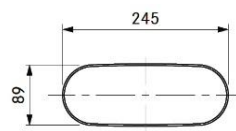

Produktnr: EFR90
 Produktnavn: BORA Ecotube bend
 flat-rund 90°

Produktnr: EFBV90
 Produktnavn: BORA Ecotube bend
 vertikalt 90°

Produktnr: EFRG
 Produktnavn: BORA Ecotube
 overgang flat-rund

Produktnr: EFRV
Produktnavn: BORA Ecotube overgang
flat-rund m/høydeforskjell

Produktnr: EFBH15
Produktnavn: BORA Ecotube bend
horisontalt 15°

Produktnr: EFV
Produktnavn: BORA Ecotube
skjøtestykke flat

Produktnr: EFD
Produktnavn: BORA Ecotube
gummipakning flat

Produktnr: EF47
Produktnavn: BORA Ecotube skjøtestykke
innvendig mellom bend